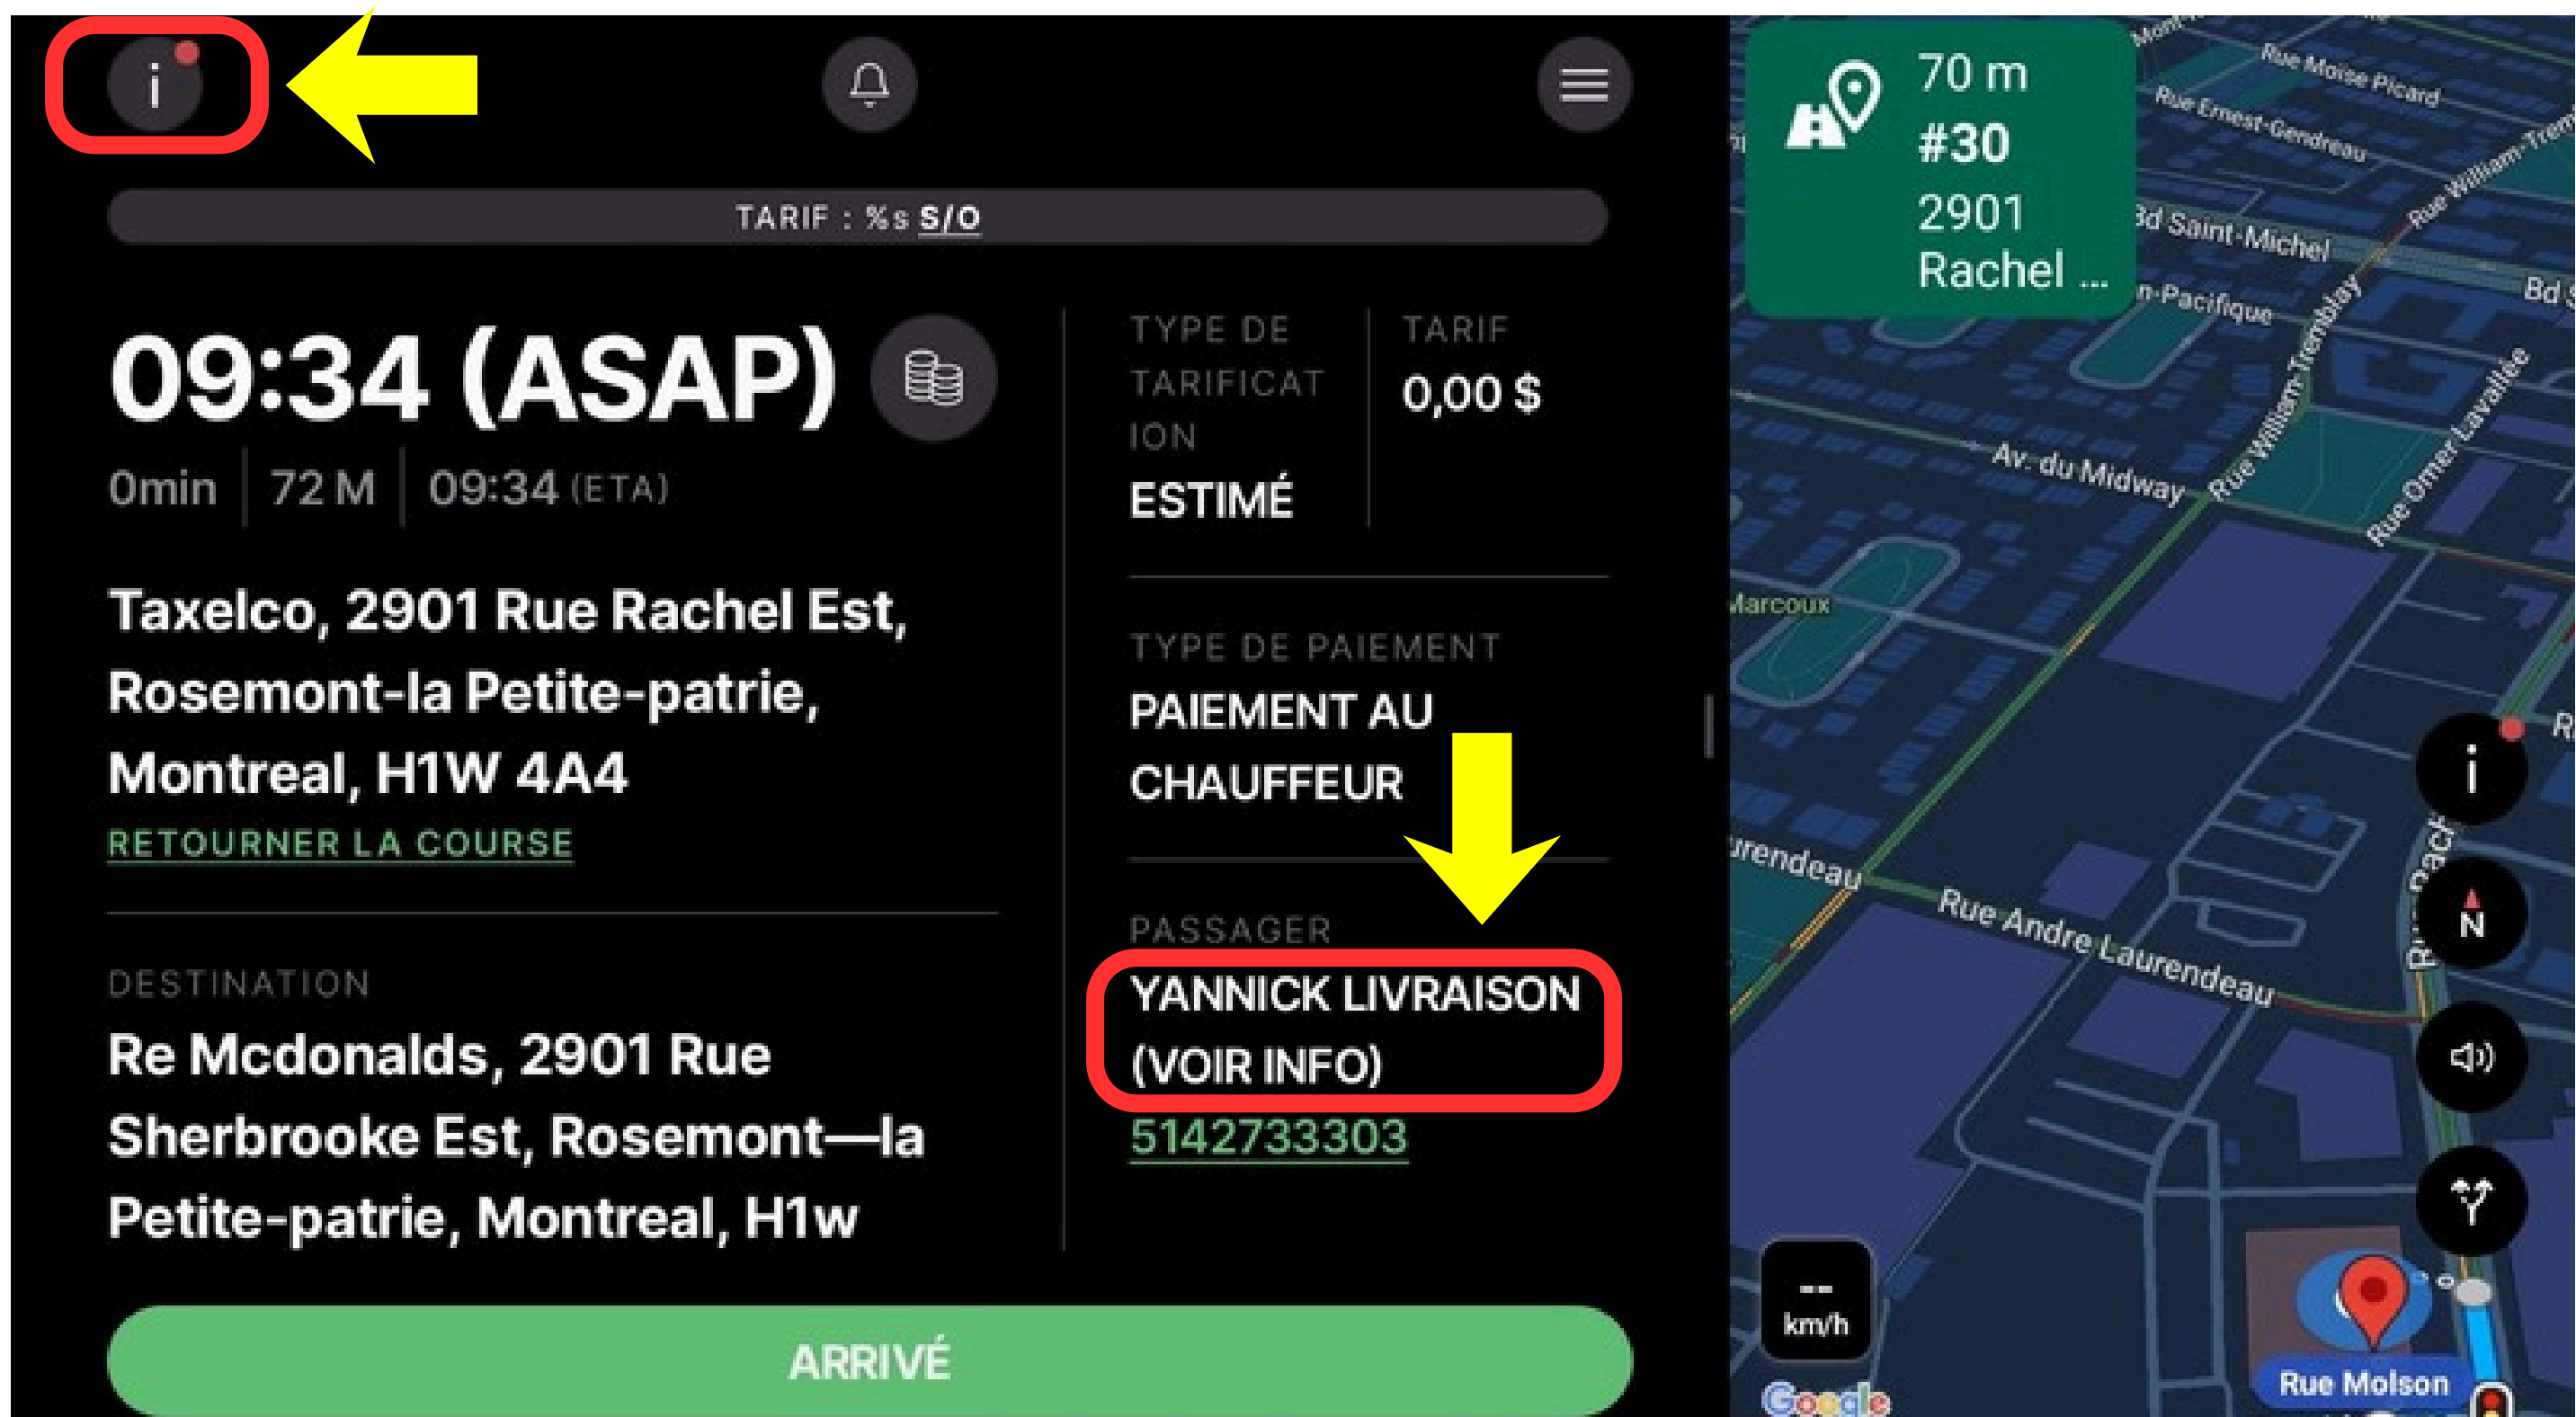

TAXELCO

LES COURSES PARTICULIERES

Les livraisons

- La mention "LIVRAISON" sera affichée dans l'intitulé de la course ;
- La section INFOS doit obligatoirement être consulté.

Les charges au compte

- La mention "au compte" apparait dans la partie paiement au chauffeur ;
- Le tarif peut être fixe ou au taximètre : si c'est un tarif fixe, il s'affichera automatiquement lors du paiement de la course.